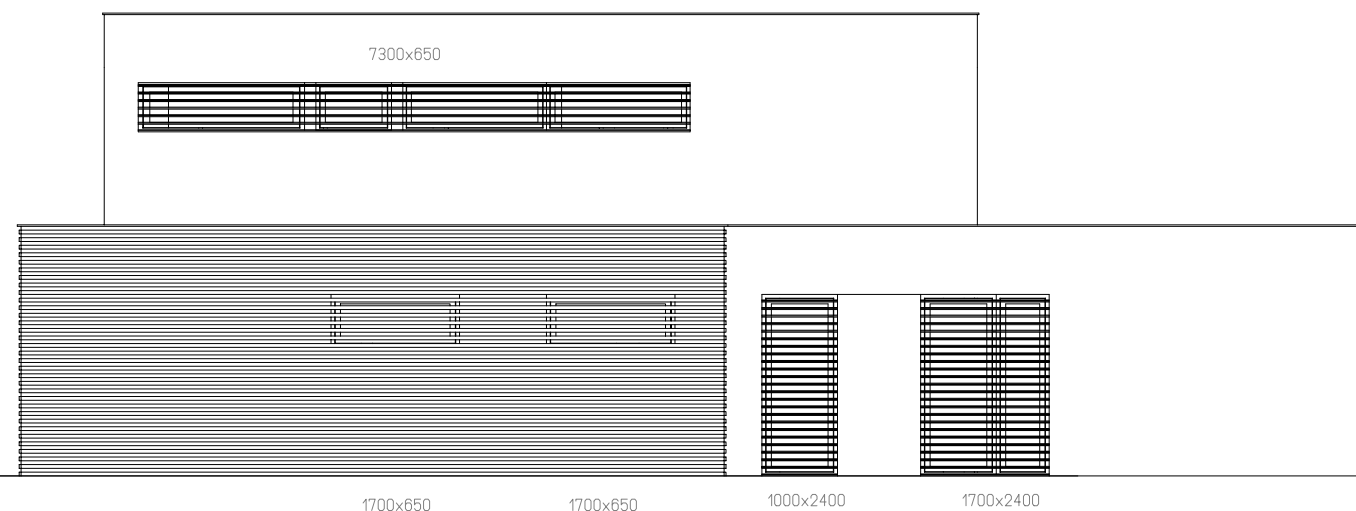

Samostatný dům typu B 5kk

186,2 m² - 1NP

1NP

A3 1:100

Samostatný dóm typu B 4kk

96,4 m² - 2NP

2NP

A3 1:100

1700x1950

1700x2400

5000x2200

1700x650

1700x650

1000x2400

1700x2400

1700x1950

900x2200

4950x2400

900x2400

1700x1950

2100x650

1700x650

1250x2400

3350x2400

1800x650

Samostatný dům typu B 5kk

POHLEDY

A3 1:100