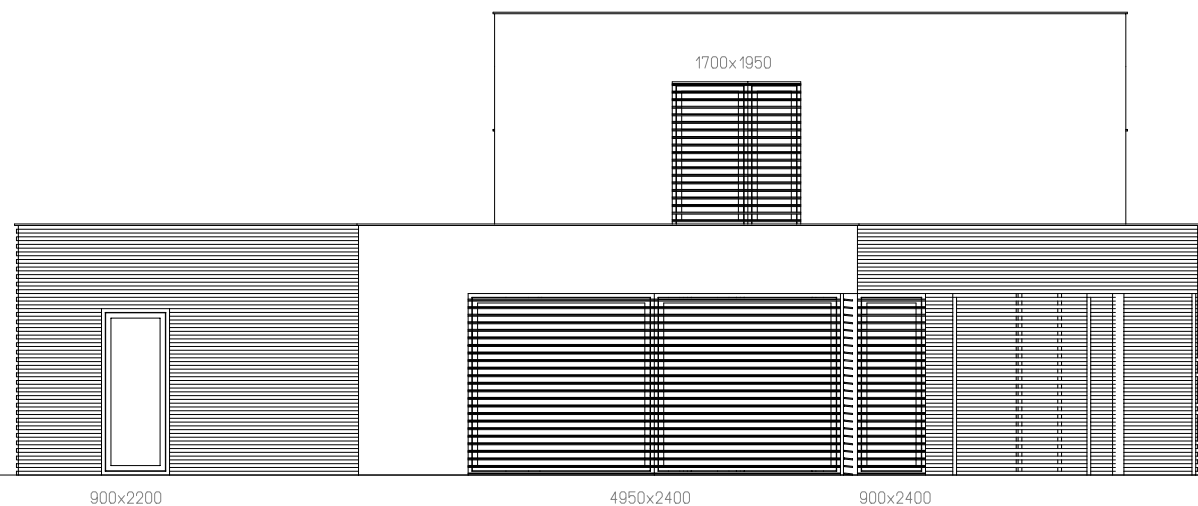

Samostatný dům typu B 5kk

186,2 m² - 1NP

1NP

A3 1:100

Samostatný dóm typu B 4kk

96,4 m² - 2NP

2NP

A3 1:100

1700x1950

1700x2400

5000x2200

1700x650

1700x650

1000x2400

1700x2400

1700x1950

900x2200

4950x2400

900x2400

1700x1950

2100x650

1700x650

1250x2400

3350x2400

1800x650

Samostatný dům typu B 5kk

POHLEDY

A3 1:100