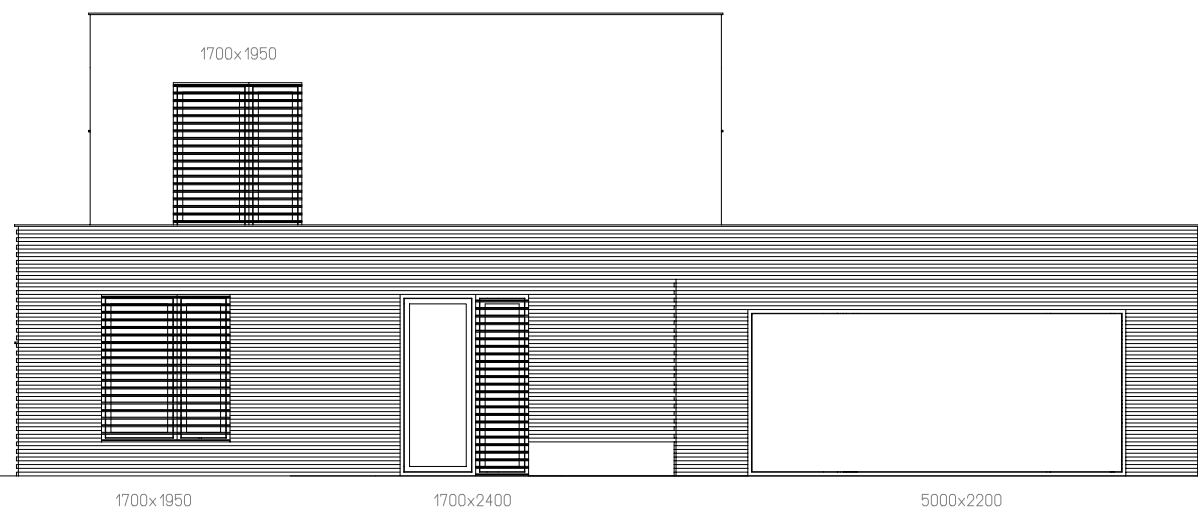

Samostatný dům typu B 5kk

186,2 m² - 1NP

1NP

A3 1:100

Samostatný dóm typu B 4kk

96,4 m² - 2NP

2NP

A3 1:100

1700x1950

1700x2400

5000x2200

1700x650

1700x650

1000x2400

1700x2400

1700x1950

900x2200

4950x2400

900x2400

1700x1950

2100x650

1700x650

1250x2400

3350x2400

1800x650

Samostatný dům typu B 5kk

POHLEDY

A3 1:100