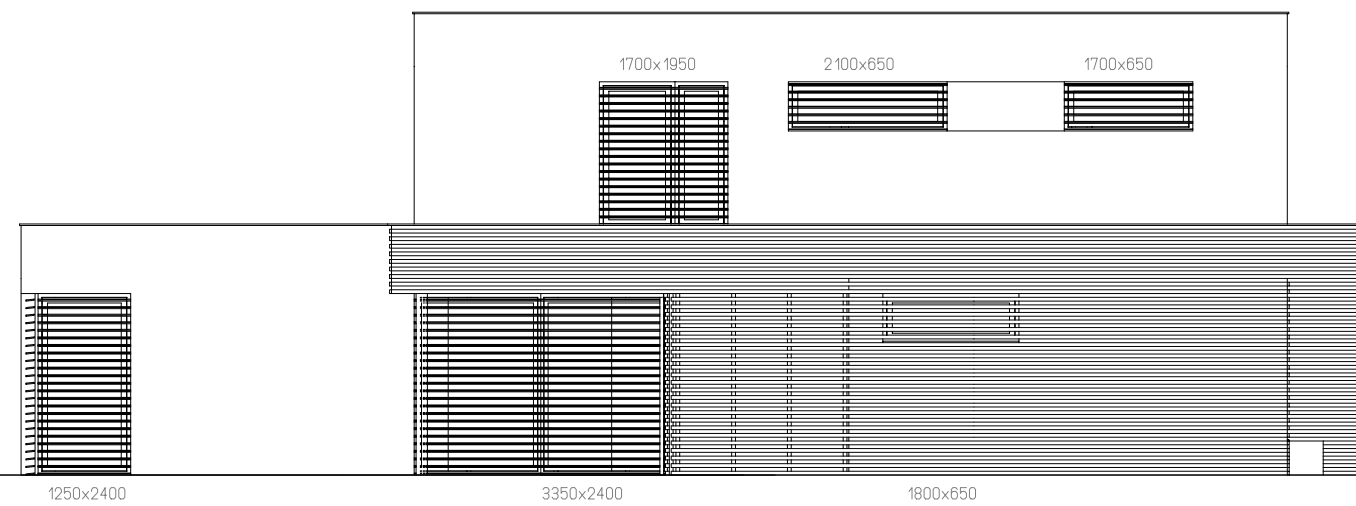

Samostatný dům typu B 5kk

186,2 m² - 1NP

1NP

A3 1:100

Samostatný dóm typu B 4kk

96,4 m² - 2NP

2NP

A3 1:100

1700x1950

1700x2400

5000x2200

1700x650

1700x650

1000x2400

1700x2400

1700x1950

900x2200

4950x2400

900x2400

1700x1950

2100x650

1700x650

1250x2400

3350x2400

1800x650

Samostatný dům typu B 5kk

POHLEDY

A3 1:100