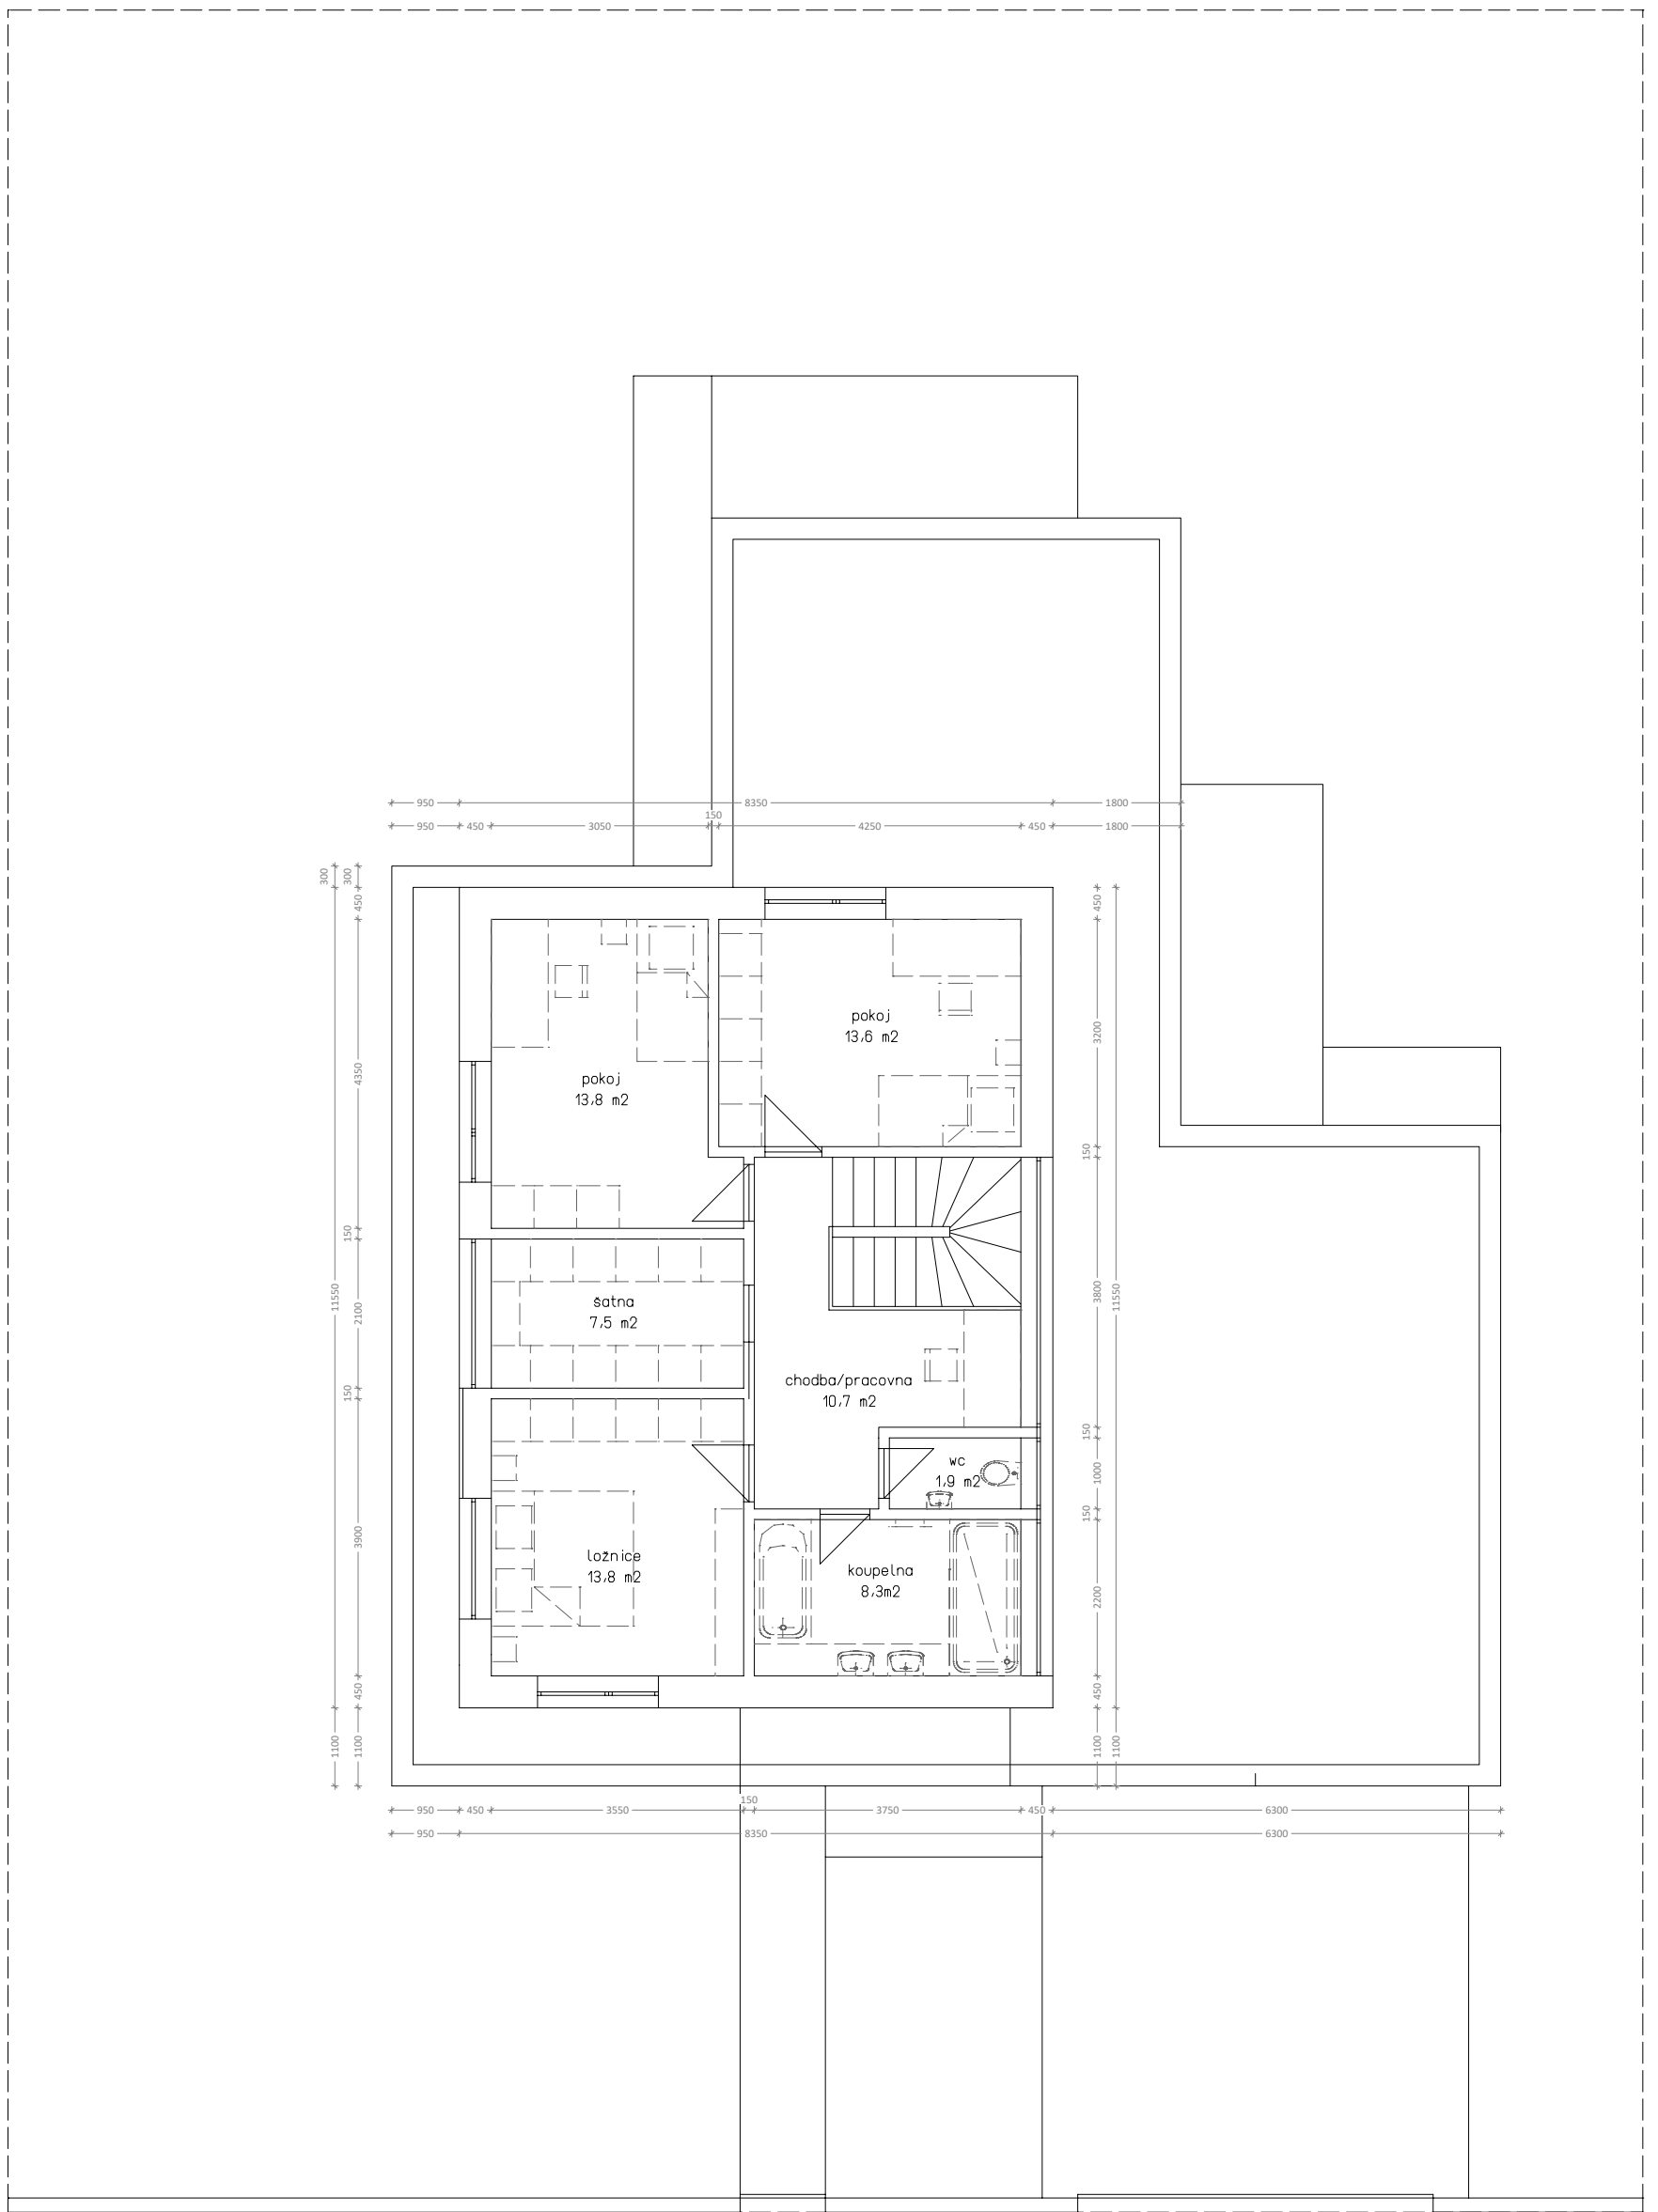

Samostatný dům typu B 5kk

186,2 m² - 1NP

1NP

A3 1:100

Samostatný dóm typu B 4kk

96,4 m² - 2NP

2NP

A3 1:100

1700x1950

1700x2400

5000x2200

1700x650

1700x650

1000x2400

1700x2400

1700x1950

900x2200

4950x2400

900x2400

1700x1950

2100x650

1700x650

1250x2400

3350x2400

1800x650

Samostatný dům typu B 5kk

POHLEDY

A3 1:100