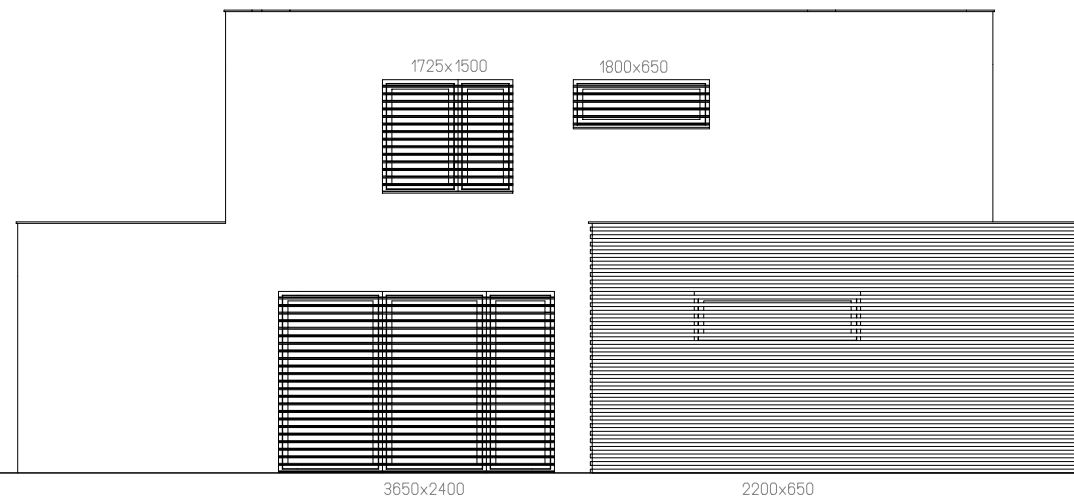

Dvojdům - levý/pravý - kryté stání 4kk

112,6 m<sup>2</sup> - 1NP

1NP

A3 1:100

Dvojdům - levý/pravý - kryté stání 4kk

72 m<sup>2</sup> - 2NP

2NP

A3 1:100

Dvojdům - levý/pravý - kryté stání 4kk

POHLEDY

A3 1:100

Dvojdům speciální kryté stání 4kk

POHLEDY

A3 1:100