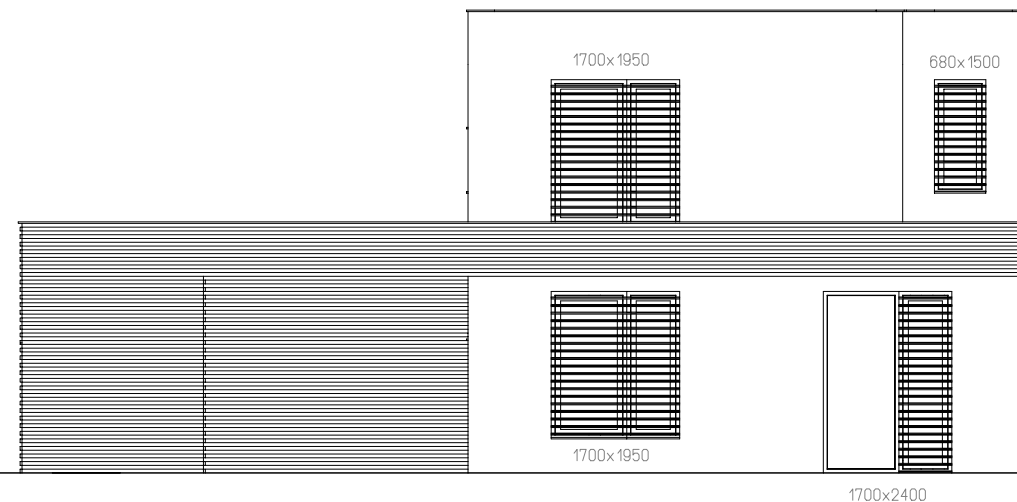

Dvojdům - levý/pravý - kryté stání 4kk

112,6 m<sup>2</sup> - 1NP

1NP

A3 1:100

Dvojdům - levý/pravý - kryté stání 4kk

72 m<sup>2</sup> - 2NP

2NP

A3 1:100

Dvojdům - levý/pravý - kryté stání 4kk

POHLEDY

A3 1:100

Dvojdům speciální kryté stání 4kk

POHLEDY

A3 1:100