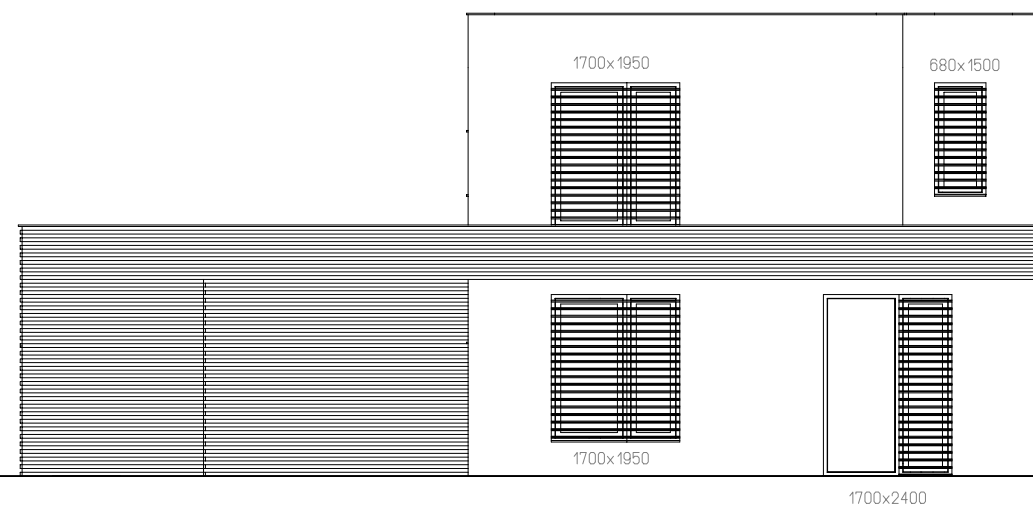

Dvojdům - levý/pravý - kryté stání 4kk

112,6 m<sup>2</sup> - 1NP

1NP

A3 1:100

Dvojdům - levý/pravý - kryté stání 4kk

72 m<sup>2</sup> - 2NP

2NP

A3 1:100

Dvojdům - levý/pravý - kryté stání 4kk

POHLEDY

A3 1:100

Dvojdům speciální kryté stání 4kk

POHLEDY

A3 1:100