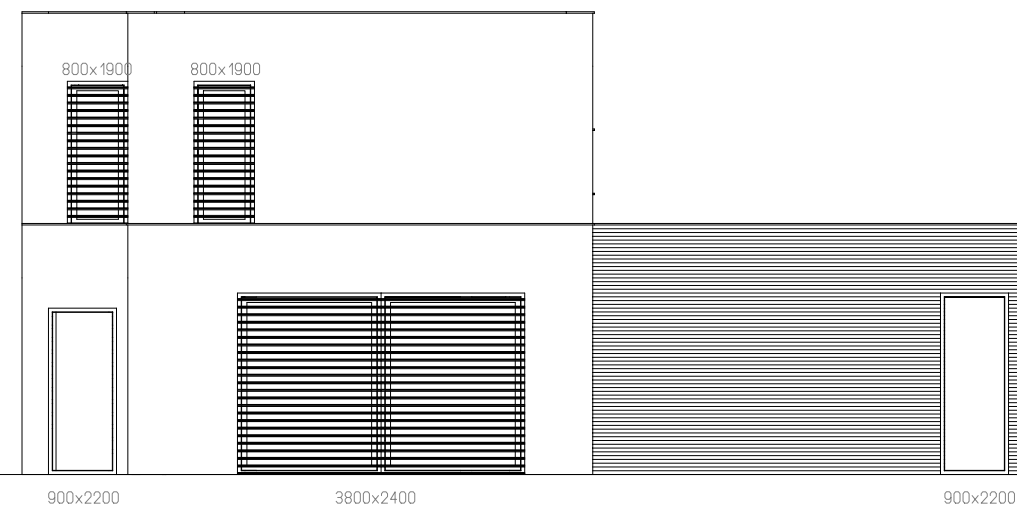

Dvojdům - levý/pravý - kryté stání 4kk

112,6 m<sup>2</sup> - 1NP

1NP

A3 1:100

Dvojdům - levý/pravý - kryté stání 4kk

72 m<sup>2</sup> - 2NP

2NP

A3 1:100

Dvojdům - levý/pravý - kryté stání 4kk

POHLEDY

A3 1:100

Dvojdům speciální kryté stání 4kk

POHLEDY

A3 1:100