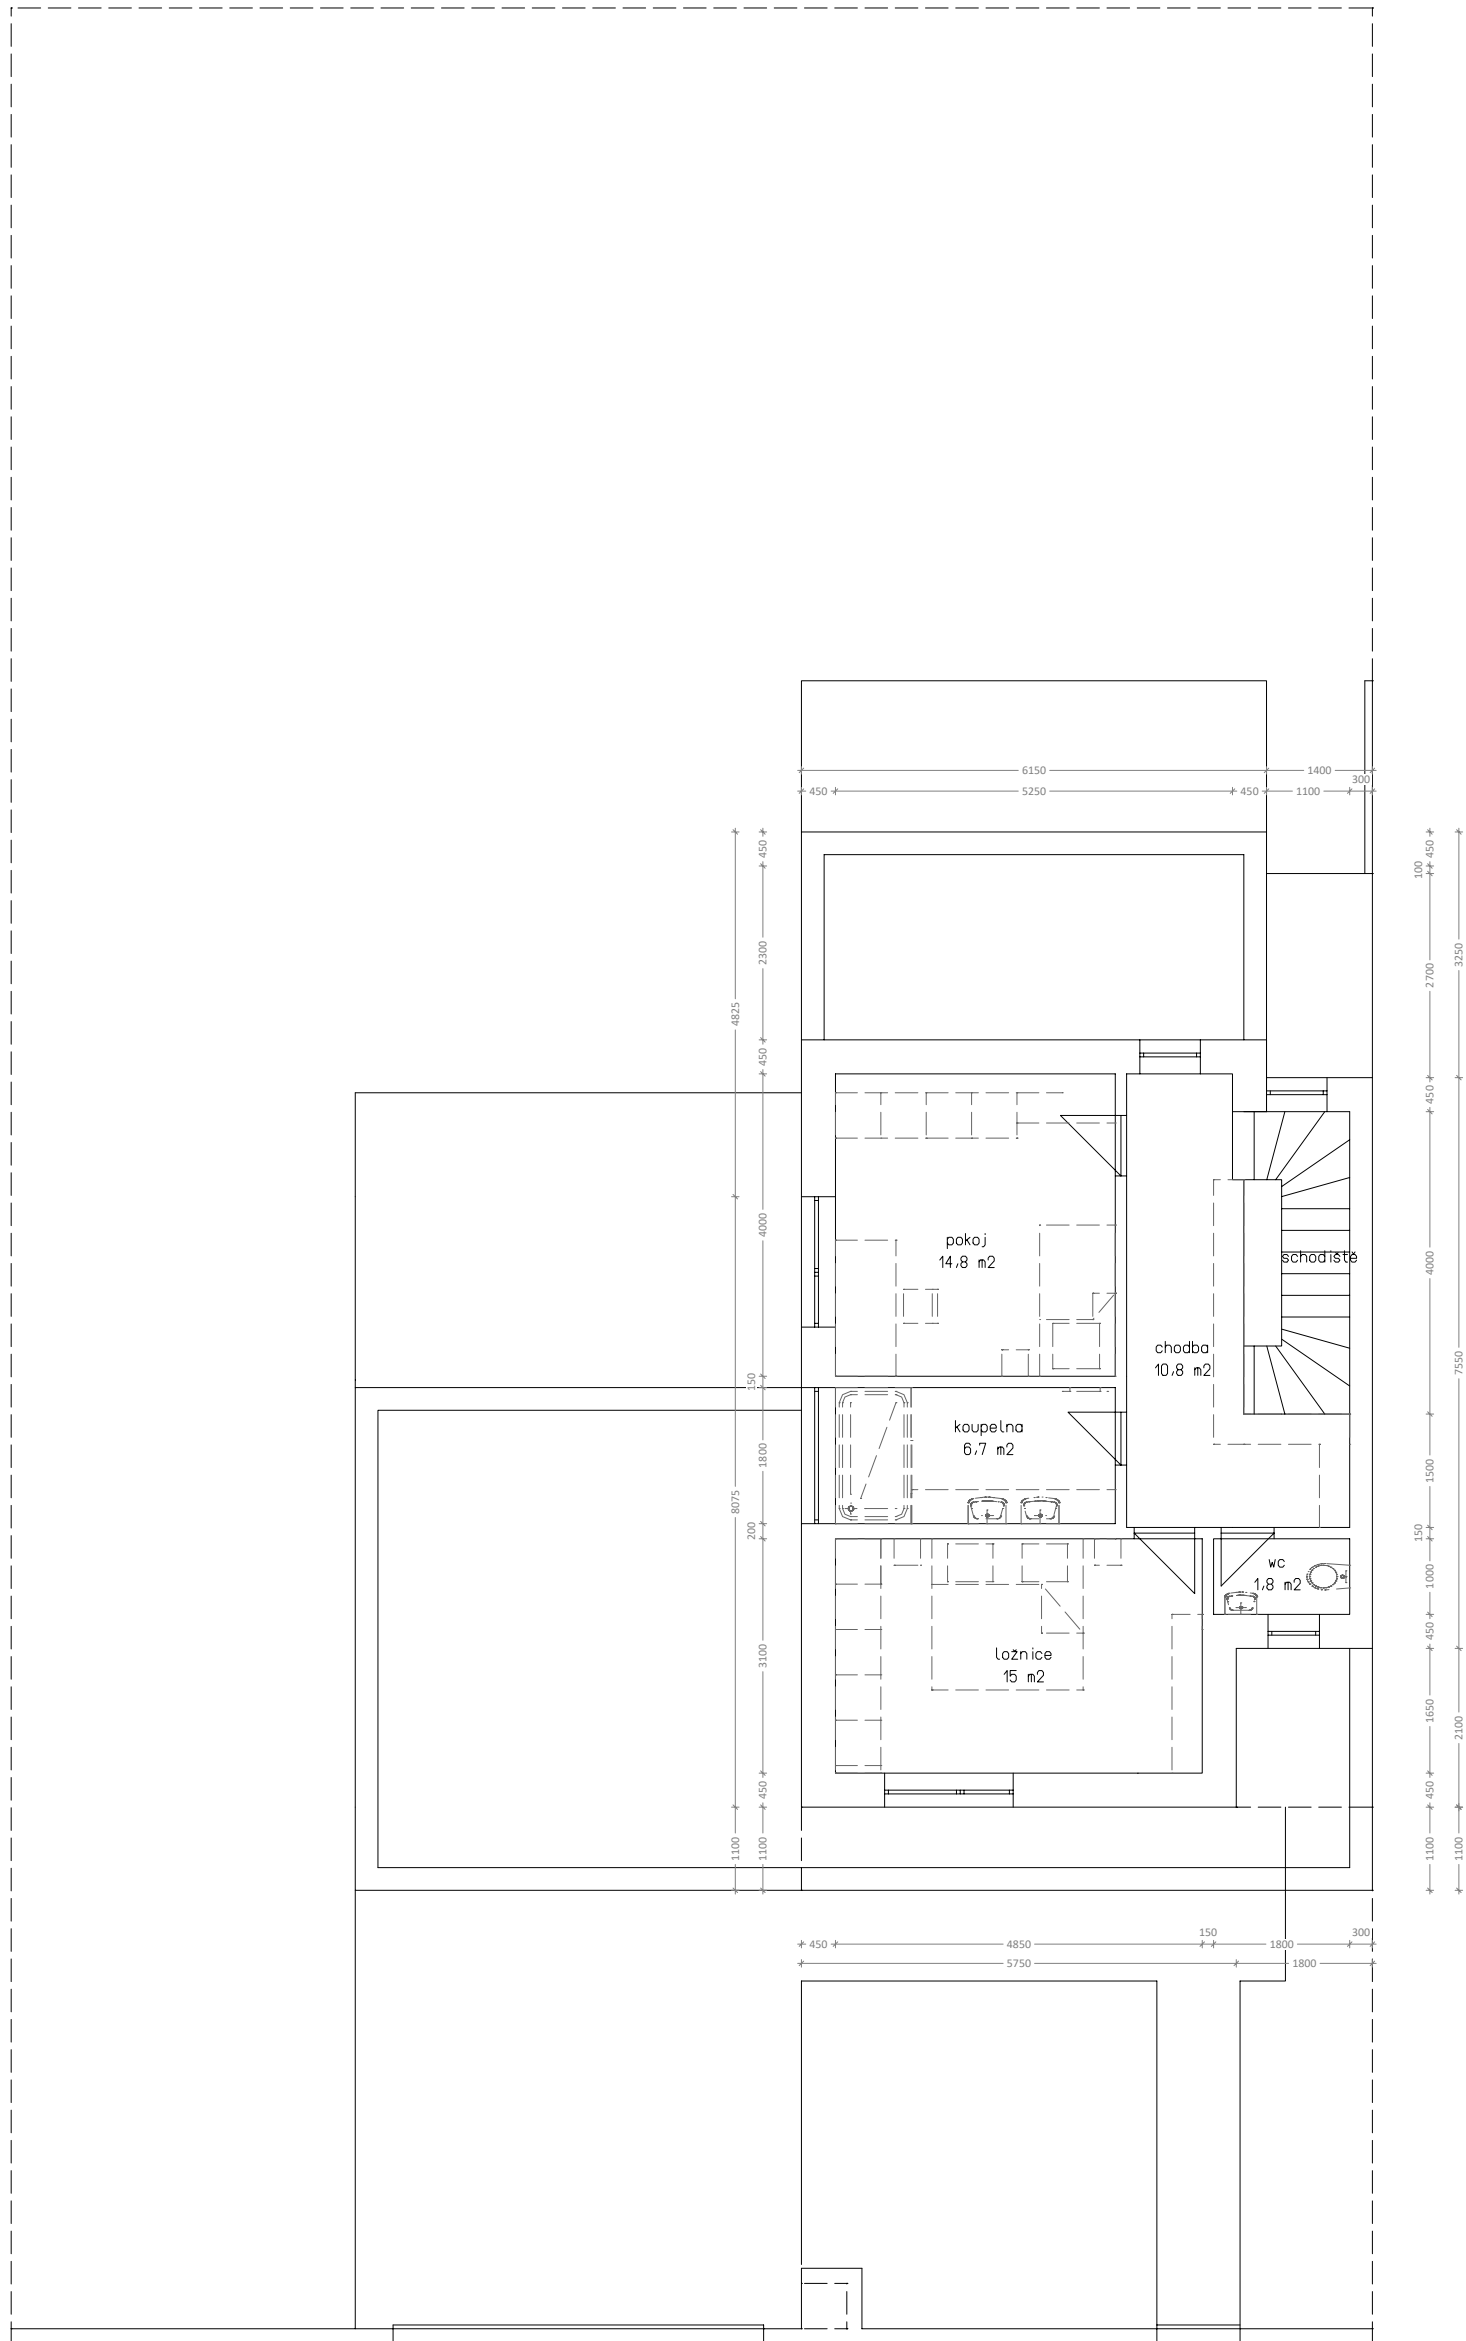

Dvojdům - levý/pravý - kryté stání 4kk

112,6 m<sup>2</sup> - 1NP

1NP

A3 1:100

Dvojdům - levý/pravý - kryté stání 4kk

72 m<sup>2</sup> - 2NP

2NP

A3 1:100

Dvojdům - levý/pravý - kryté stání 4kk

POHLEDY

A3 1:100

Dvojdům speciální kryté stání 4kk

POHLEDY

A3 1:100