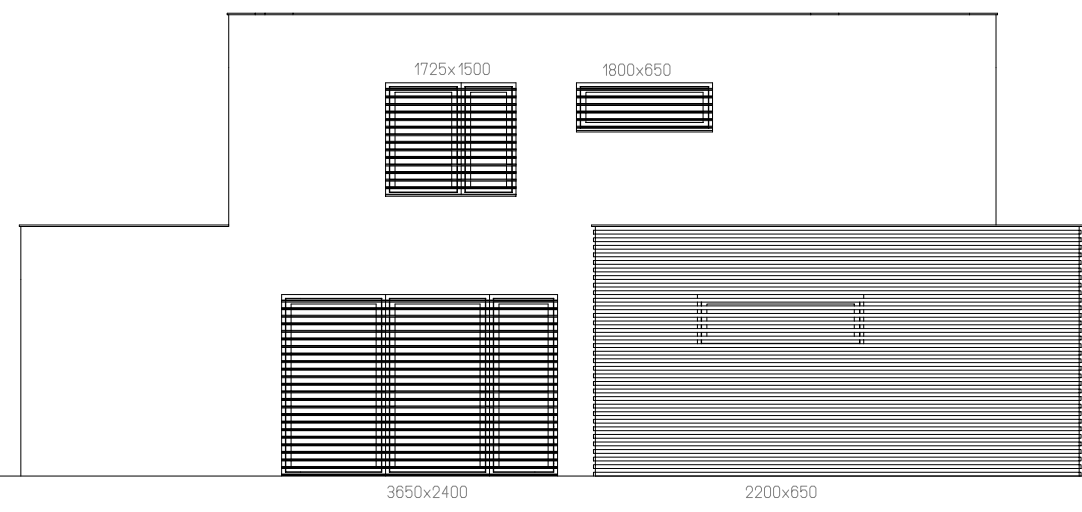

Dvojdům - levý/pravý - kryté stání 4kk

112,6 m<sup>2</sup> - 1NP

1NP

A3 1:100

Dvojdům - levý/pravý - kryté stání 4kk

72 m<sup>2</sup> - 2NP

2NP

A3 1:100

Dvojdům - levý/pravý - kryté stání 4kk

POHLEDY

A3 1:100

Dvojdům speciální kryté stání 4kk

POHLEDY

A3 1:100