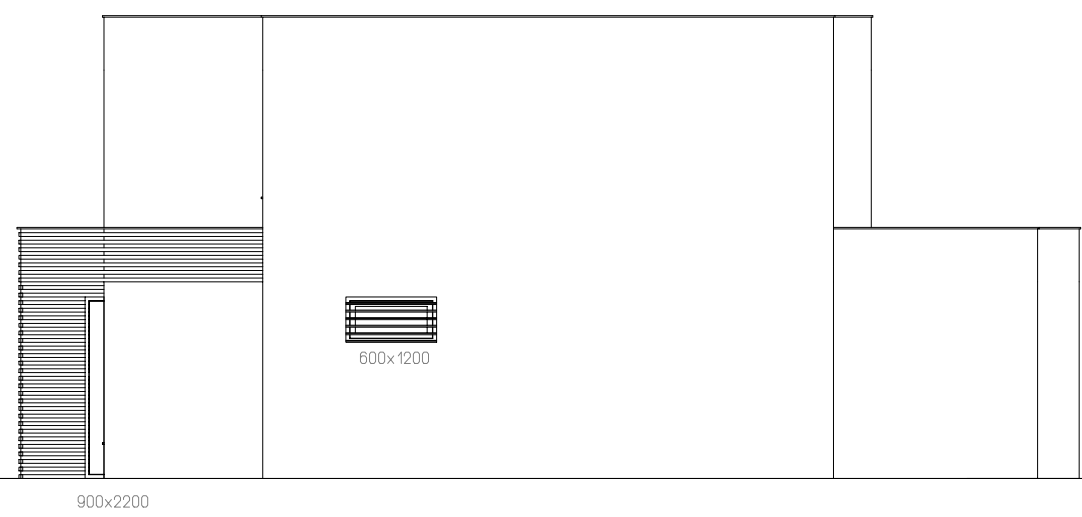

Dvojdům - levý/pravý - kryté stání 4kk

112,6 m<sup>2</sup> - 1NP

1NP

A3 1:100

Dvojdům - levý/pravý - kryté stání 4kk

72 m<sup>2</sup> - 2NP

2NP

A3 1:100

Dvojdům - levý/pravý - kryté stání 4kk

POHLEDY

A3 1:100

Dvojdům speciální kryté stání 4kk

POHLEDY

A3 1:100