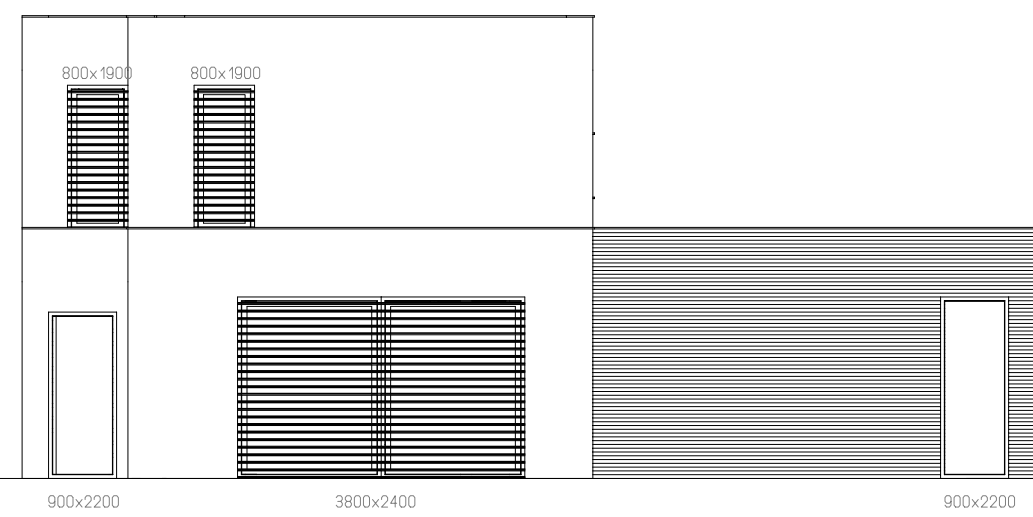

Dvojdům - levý/pravý - kryté stání 4kk

112,6 m<sup>2</sup> - 1NP

1NP

A3 1:100

Dvojdům - levý/pravý - kryté stání 4kk

72 m<sup>2</sup> - 2NP

2NP

A3 1:100

Dvojdům - levý/pravý - kryté stání 4kk

POHLEDY

A3 1:100

Dvojdům speciální kryté stání 4kk

POHLEDY

A3 1:100